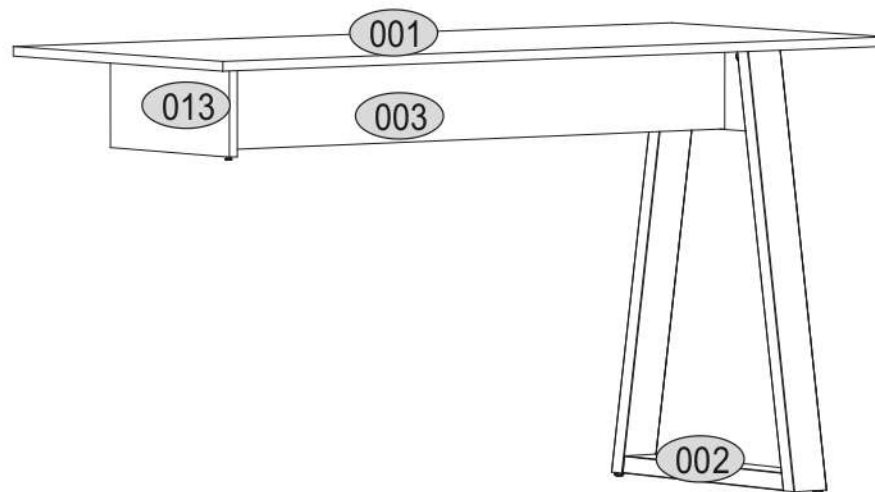

NEPU

KODA	DIMENZIJE				PAKET
001	1380	600	16	1	1/1
003	149	1136	16	1	1/1
013	150	340	16	1	1/1
002	760	70	510	1	1/1
DODATKI				1	1/1

NOGA

KODA	DIMENZIJE				PAKET
002	760	70	510	1	1/1

x12 f1 Ø8x30mm 	x12 r16 	x12 r1 	x12 s2 
x3 e1 Ø7x50mm 	x3 s1 	x1 s4 	x1 z1 