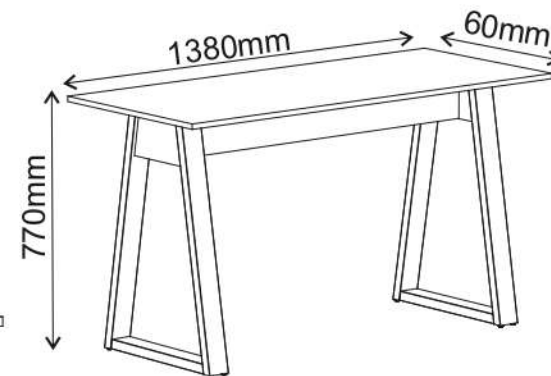

NEPU

KODA	DIMENZIJE				PAKET
001	1380	600	16	1	1/1
003	149	1136	16	1	1/1
013	150	340	16	1	1/1
002	760	70	510	1	1/1
DODATKI				1	1/1

NOGA

KODA	DIMENZIJE				PAKET
002	760	70	510	1	1/1

x12 f1 Ø8x30mm 	x12 r16 	x12 r1 	x12 s2 
x3 e1 Ø7x50mm 	x3 s1 	x1 s4 	x1 z1 